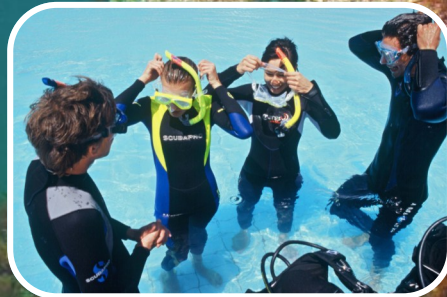

SAINT MALO
PLONGÉE EMERAUDE

CENTRE DE PLONGÉE
DIVE CENTER

Plaisir
Découverte
Exploration
Formation
Sensation
Passion

LA PLONGÉE
QUAND VOUS VOULEZ !

À
VOTRE
RYTHME

En Mer — En Bassin Chauffé

TEL : 02.99.19.90.36

WEB www.saintmaloplungee.com
MAIL info@saintmaloplungee.com

SAINT MALO PLONGÉE EMERALUDE

A côté de l'embarquement du Ferry

Derrière la piscine municipale, face au port des Bas-Sablons

Accès par l'escalier le long de la digue